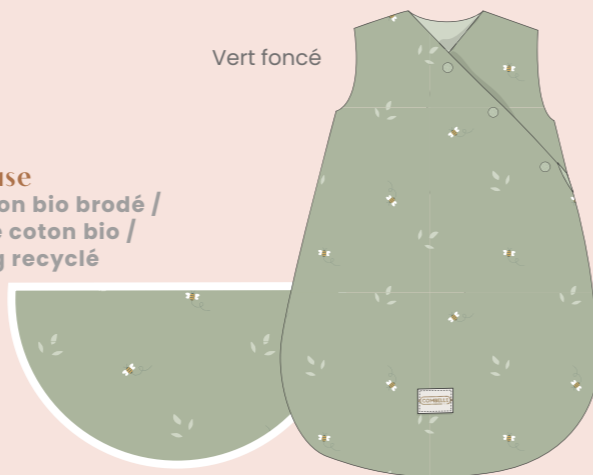

Gigoteuse
Double gaze de coton bio brodé /
doublure voile de coton bio /
léger padding recyclé

Vert foncé

Les accessoires