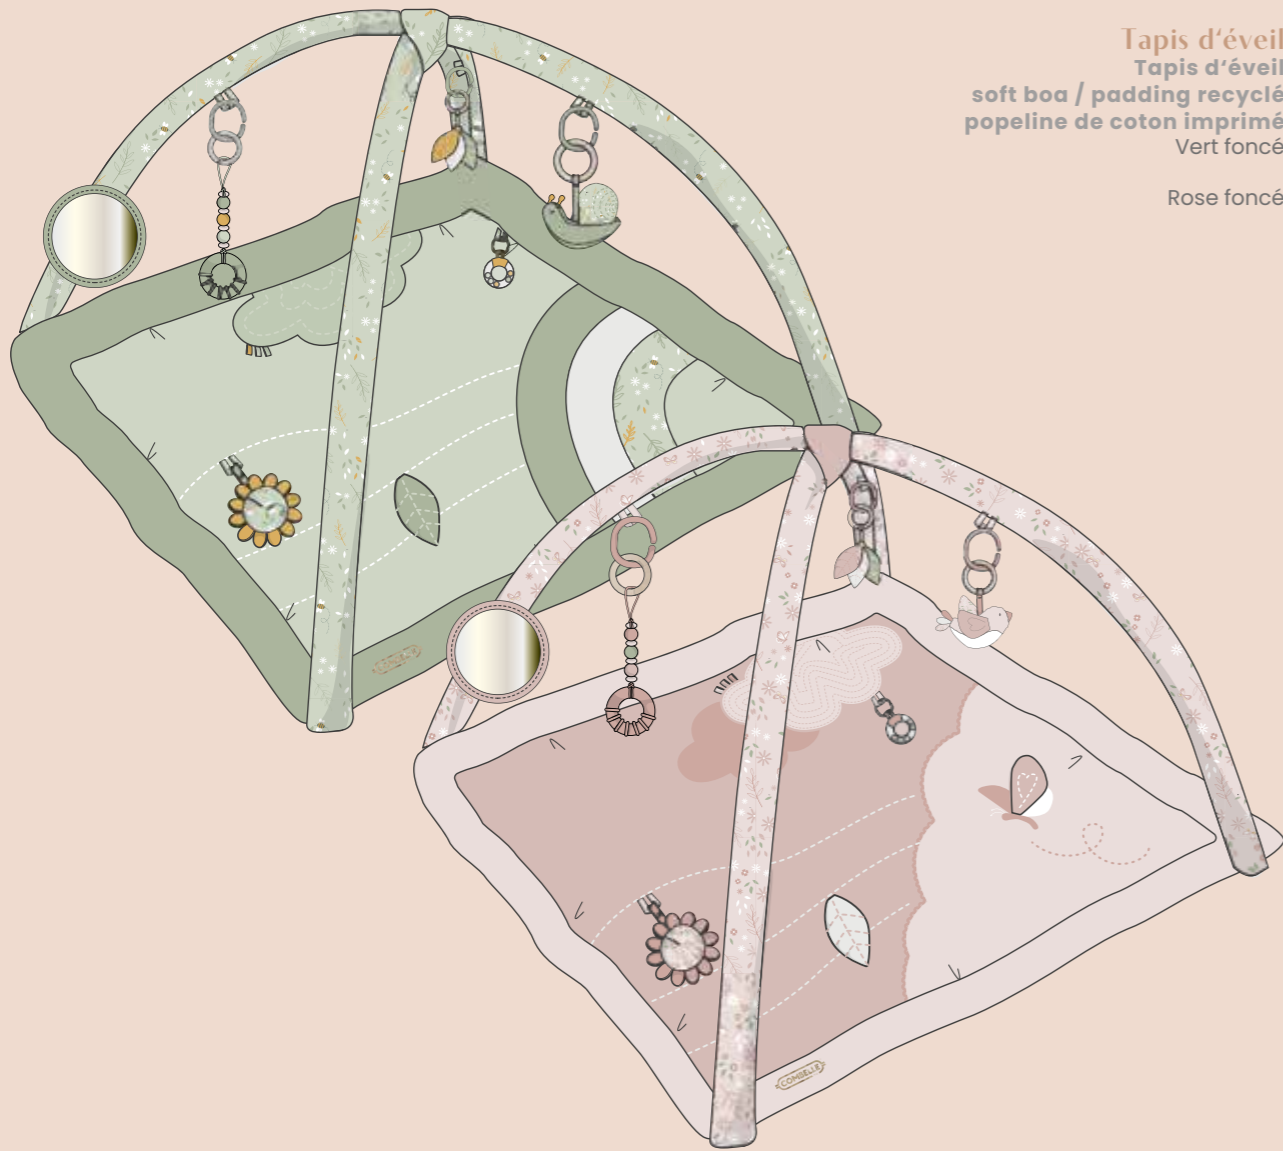

Tapis d'éveil
Tapis d'éveil
soft boa / padding recyclé
popeline de coton imprimé
Vert foncé

Rose foncé