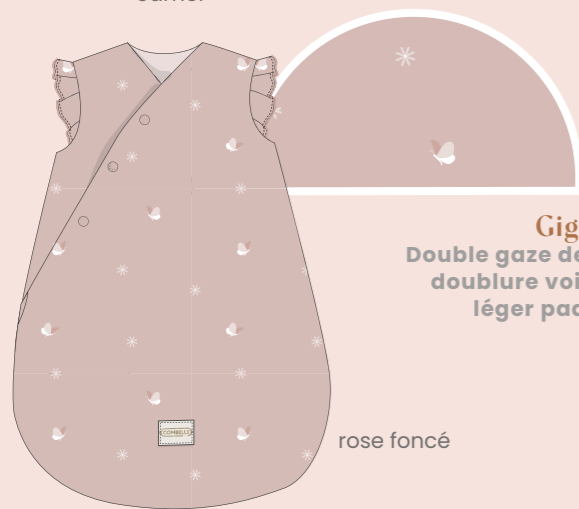

## Les accessoires

Couffin souple  
rose foncé

**Gigoteuse**  
velours soft boa  
camel

**Gigoteuse**  
Gaze de coton imprimé  
ecru

**Doudou**  
lin / Gaze de  
coton imprimé  
beige

**Gigoteuse**  
Double gaze de coton bio brodé /  
doublure voile de coton bio /  
léger padding recyclé