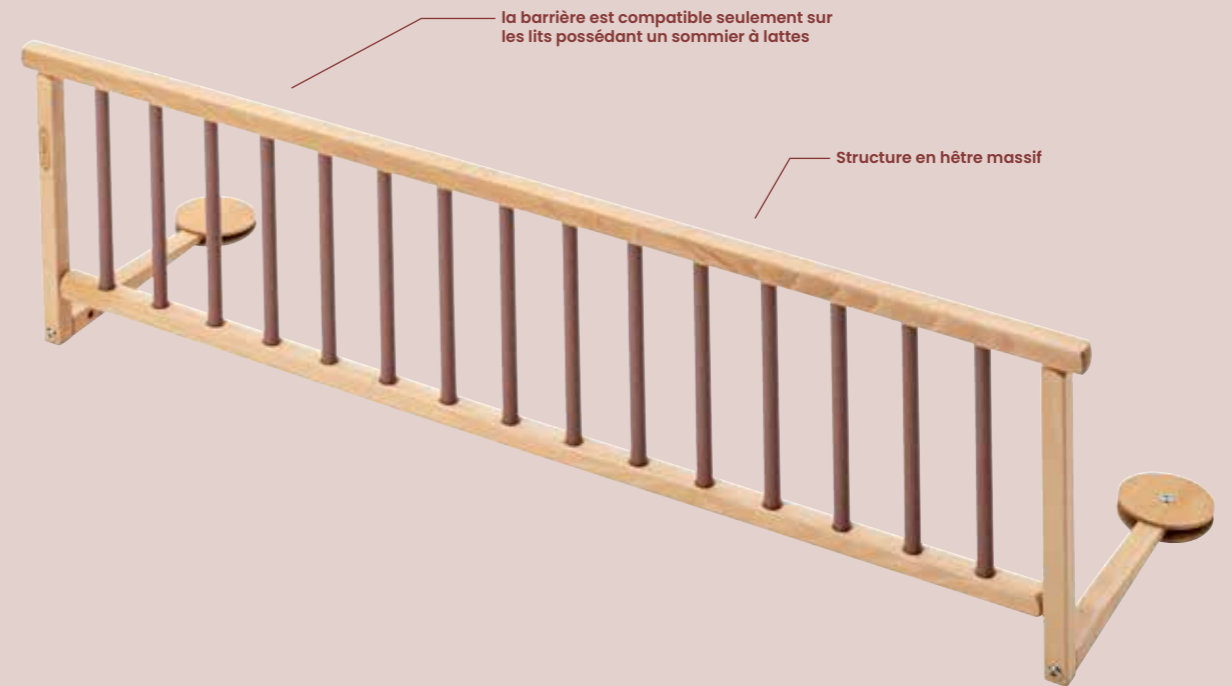

# Audrey

Barrière de lit à installer sur le premier grand lit de votre enfant  
Protège des risques éventuels de chute durant son sommeil  
La barrière est compatible seulement sur les lits possédant un sommier à lattes  
Certification PEFC (promouvoir la gestion durable de la forêt)  
Produit garanti 30 ans sur les pièces en bois massif.

la barrière est compatible seulement sur les lits possédant un sommier à lattes

Structure en hêtre massif

Pour protéger les plus grands

Pour décorer la chambre