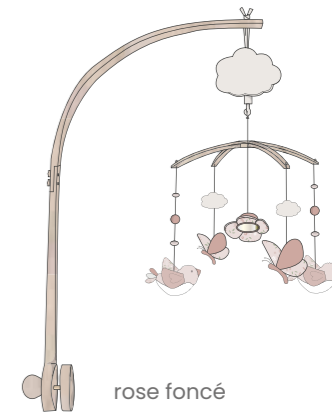

Vert foncé

rose foncé

**Tresse**  
 Voile imprimé 100% coton bio / padding recyclé

ecru

**Mobile Musical**  
 Bois chêne clair naturel / crochet /  
 Gaze de coton / feutrine

Vert foncé

**Mobile Musical**  
 Bois chêne clair naturel  
 Voile imprimé / Coton bio / Soft boa