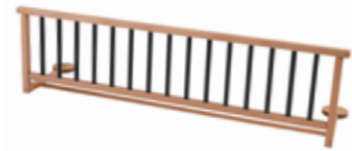

Hybride noir
271010